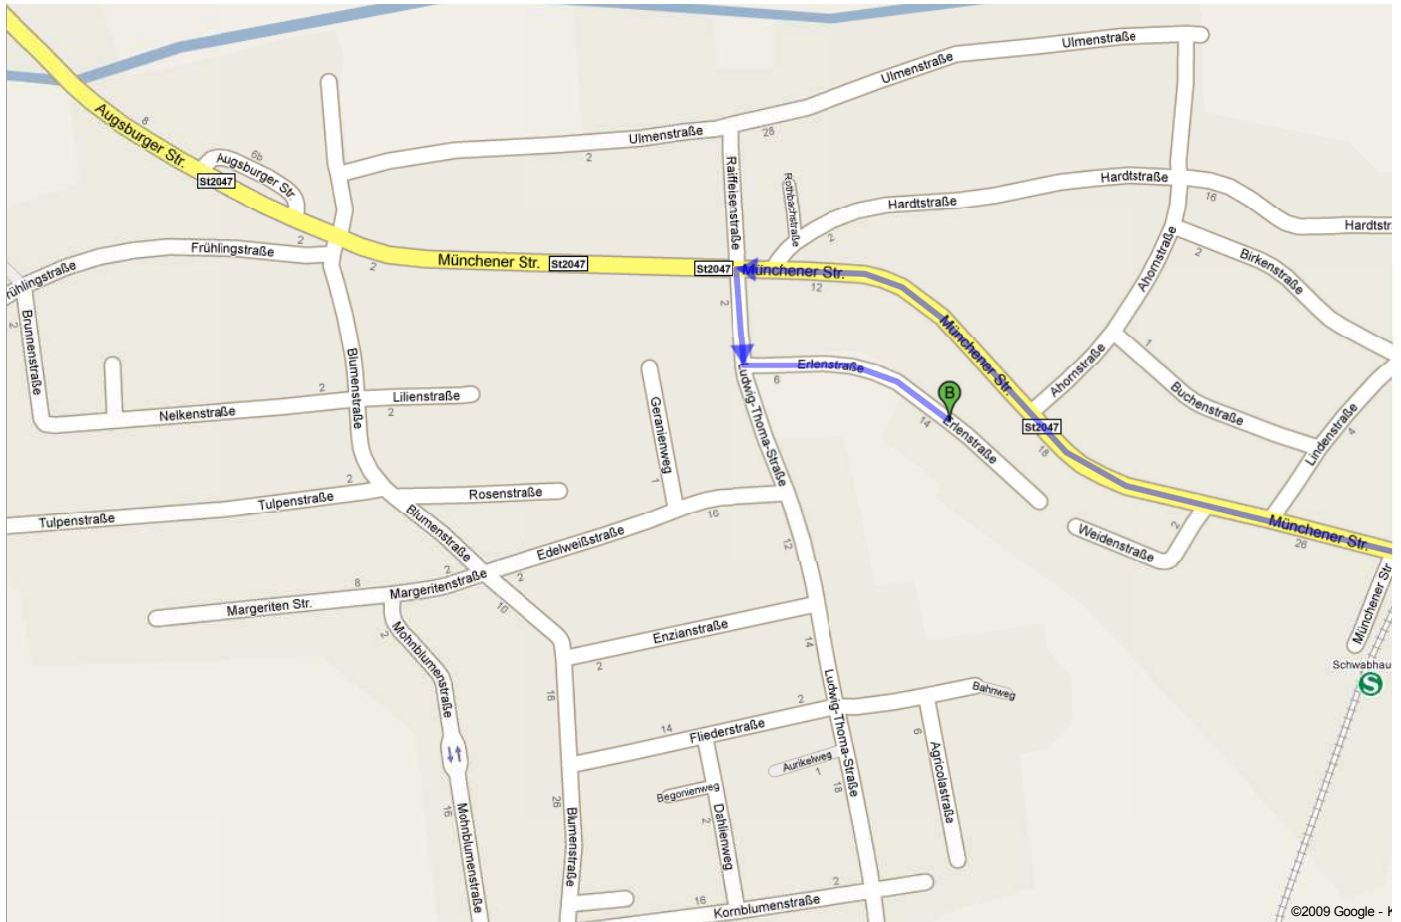

d-Hanke-Weg	0,2 km
	6,8 km
	65 m
	0,1 km

ass die Verkehrsverhältnisse aufgrund von Baustellen, Verkehr, Wetter oder anderen Ereignissen von den in der Karte dargestellten Suchergebnissen müssen alle Zeichen oder Hinweise bezüglich Ihrer Route beachten.